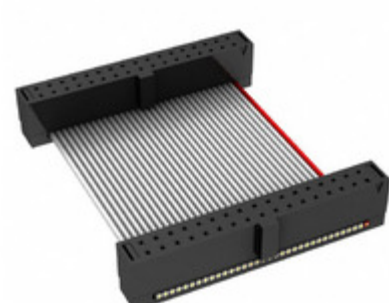

## FFSD-17-D-38.00-01-N

Obrázky jsou pouze orientační.  
Podrobné informace o produktu naleznete v části Technické údaje produktu.  
Koupit FFSD-17-D-38.00-01-N s důvěrou od Component-World.HK, 1 rok záruka

**Part Number:** [FFSD-17-D-38.00-01-N](#)

**Výrobce:** [Samtec, Inc.](#)

**Popis:** .050 X .050 C.L. FEMALE IDC ASSE

**Datový list:** [FFSD Series Datasheet](#)

[FFSD-xx-x-xx.xx-01-x-x-zzz Drawing](#)

**RoHS Status:** Bez olova / V souladu RoHS

### PARAMETR PRODUKTU

<b>Part Number</b>	FFSD-17-D-38.00-01-N	<b>Výrobce</b>	<a href="#">Samtec, Inc.</a>
<b>Popis</b>	.050 X .050 C.L. FEMALE IDC ASSE	<b>Stav volného vedení / RoHS</b>	Bez olova / V souladu RoHS
<b>Dostupné množství</b>	5496 pcs	<b>Datový list</b>	<a href="#">FFSD Series Datasheet</a> <a href="#">FFSD-xx-x-xx.xx-01-x-x-zzz Drawing</a>
<b>Kategorie</b>	<a href="#">Sestavy kabelů</a>	<b>Série</b>	*
<b>Výrobní standardní doba výroby</b>	3 Weeks	<b>Stav volného vedení / RoHS</b>	Lead free / RoHS Compliant
<b>Detailní popis</b>	Position Cable Assembly Rectangular		